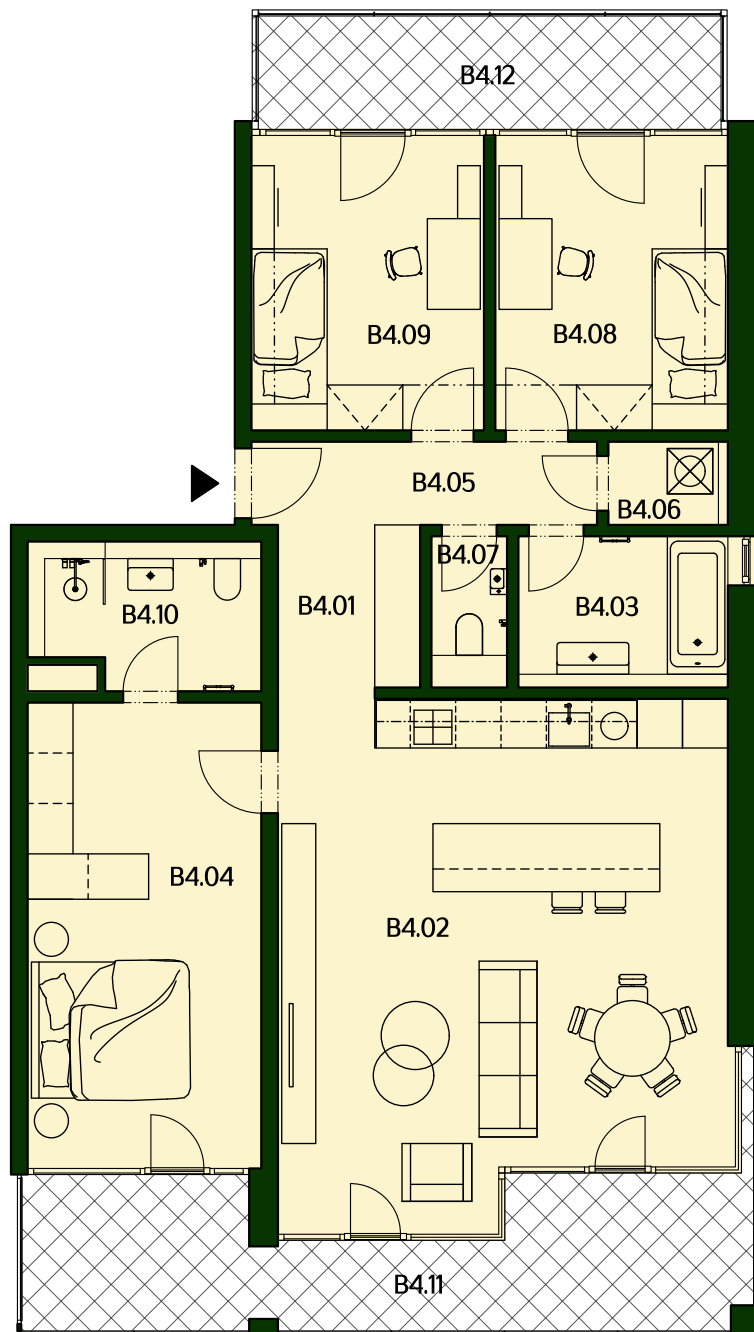

Byt 4.02

STROMOVÁ

ČÍSLO	NÁZOV MIESTNOSTI	m ²
B4.01	Zádvrie	6,69
B4.02	Kuchyňa + obývacia izba	39,59
B4.03	Kúpeľňa	5,06
B4.04	Spálňa	19,03
B4.05	Chodba	2,57
B4.06	Sklad	1,60
B4.07	WC	1,58
B4.08	Izba	12,00
B4.09	Izba	11,96
B4.10	Kúpeľňa	4,67
Vnútrotná úžitková plocha		104,75
B4.11	Loggia	17,25
B4.12	Balkón	9,18
Celková podlahová plocha		131,18

4.
poschodie

4
izby

www.stromova.house

Kontakt: +421 2 32 600 111
e-mail: reding@reding.sk

Skutočné rozmery a plochy jednotlivých miestností môžu vykazovať odchýlky od prezentácie.
Zakreslenie nábytku je ilustračné a nie je súčasťou dodávky pri odovzdaní bytu. Predajca si vyhradzuje právo na zmeny.