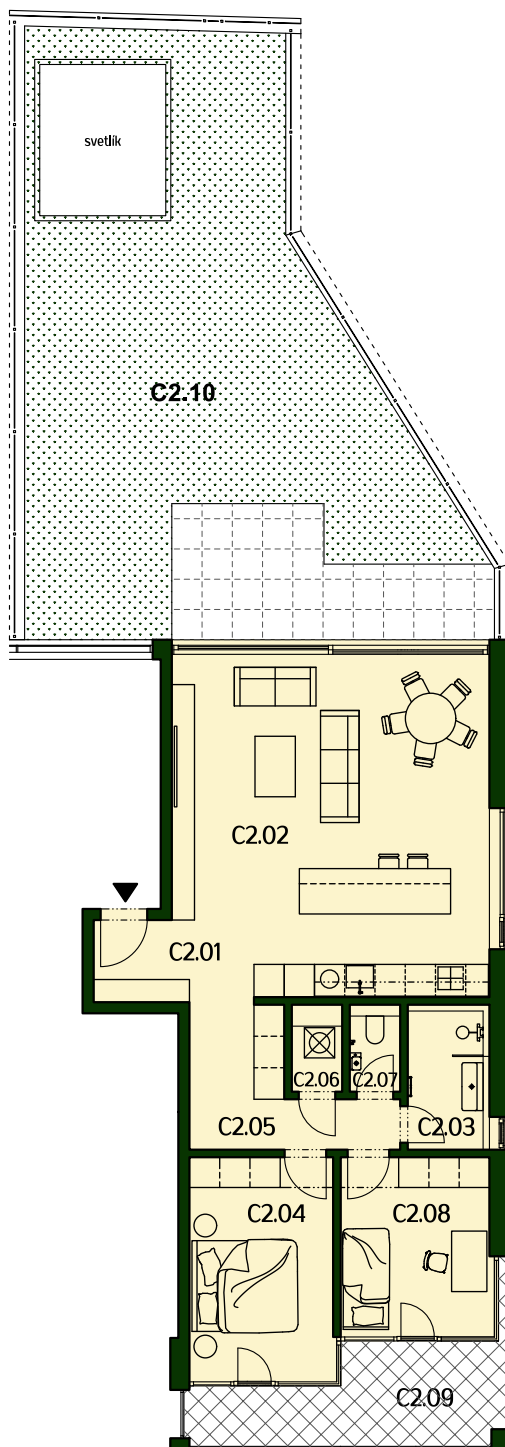

# Byt 2.03

STROMOVÁ

ČÍSLO	NÁZOV MIESTNOSTI	m <sup>2</sup>
C2.01	Zádvrie	3,10
C2.02	Kuchyňa + obývacia izba	42,35
C2.03	Kúpeľňa	4,11
C2.04	Spálňa	12,75
C2.05	Chodba	7,89
C2.06	Skład	1,30
C2.07	WC	1,50
C2.08	Izba	10,68
<b>Vnútorná úžitková plocha</b>		<b>83,68</b>
C2.09	Loggia	10,75
C2.10	Predzáhradka	71,07
<b>Celková podlahová plocha</b>		<b>165,50</b>

2.  
poschodie

3  
izby

[www.stromova.house](http://www.stromova.house)

Kontakt: +421 2 32 600 111  
e-mail: [reding@reding.sk](mailto:reding@reding.sk)

Skutočné rozmery a plochy jednotlivých miestností môžu vykazovať odchýlky od prezentácie.  
Zakreslenie nábytku je ilustračné a nie je súčasťou dodávky pri odovzdaní bytu. Predajca si vyhradzuje právo na zmeny.