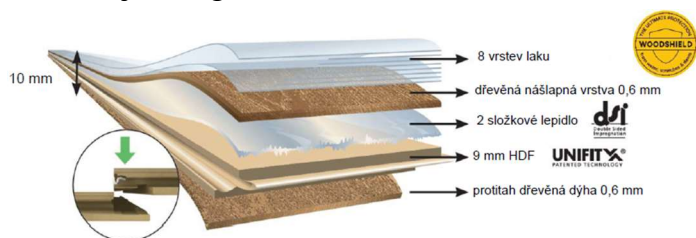

#### Jednoducho elegantné a nadčasové

Povrch týchto dyhovaných parkiet tvorí pravá drevená dyha s 8 ochrannými vrstvami laku. Nosnú konštrukciu tvorí ultra-pevné HDF jadro, ktoré je v kombinácii so spodnou protiťahovou vrstvou z dreva zárukou vysokej tvrdosti, tvarovej stability a minimálnej náchylnosti na deformácie.