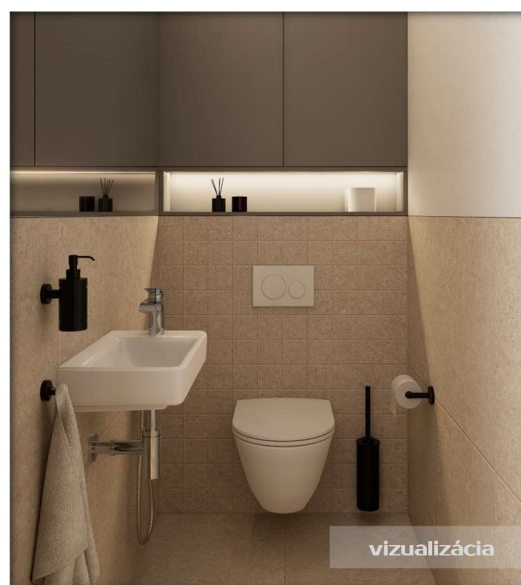

SANITA A ZARIAĎOVACIE PREDMETY

Štandard

LAUFEN PRO

Závesný klozet compact rimless
s hlbokým splachovaním
+ doska na sedenie, LAUFEN pro slim,
odnímateľná, spomaľovací mechanizmus

Rozmery klozet (d x š x v): 490 x 360 x 355 mm
Materiál: keramika Farba: 000 biela
Rozmery WC doska (d x š x v): 445 x 370 x 45 mm
Materiál: keramika Farba: 000 biela

LAUFEN

GEBERIT

Ovládacie tlačidlo Geberit
Sigma20 pre dvojité splachovanie

Rozmer (d x š x v): 246 x 164 x 12 mm
Materiál: plast
Farba: biela, chróm

GEBERIT SK

Bidetová súprava s ručnou sprškou

Povrchová úprava: chróm

paffoni