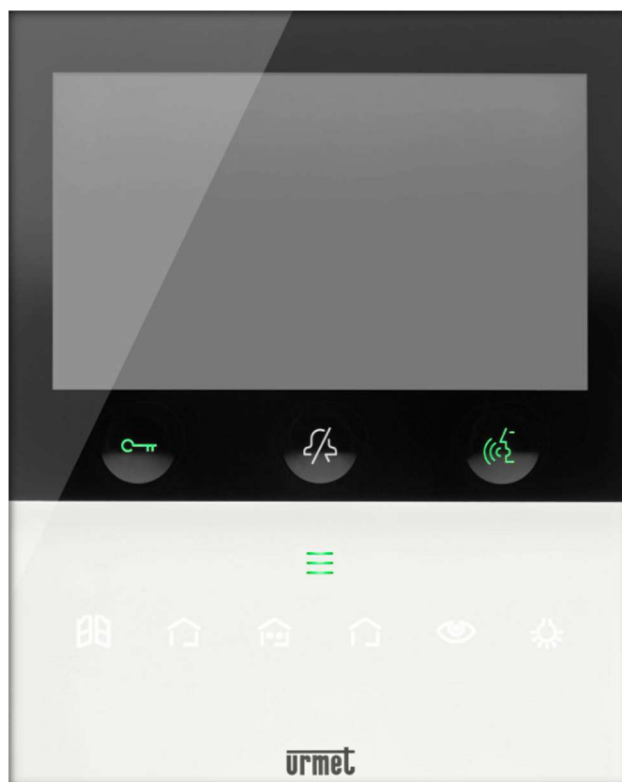

### Ovládanie roliet – pohodlie na dosah ruky

Vonkajšie rolety môžete ovládať nielen klasicky pomocou vypínačov, ale aj prostredníctvom Smart aplikácie vo vašom mobile. Jedinečné Smart prvky Netatmo od výrobcu Legrand umožňujú ovládanie roliet z akéhokoľvek miesta na svete. Navyše ponúkajú možnosť centrálného ovládania a automatického nastavenia roliet pri príchode alebo odchode z vášho bytu.

## BYTOVÝ TELEFÓN

VOG 5+

Štandard