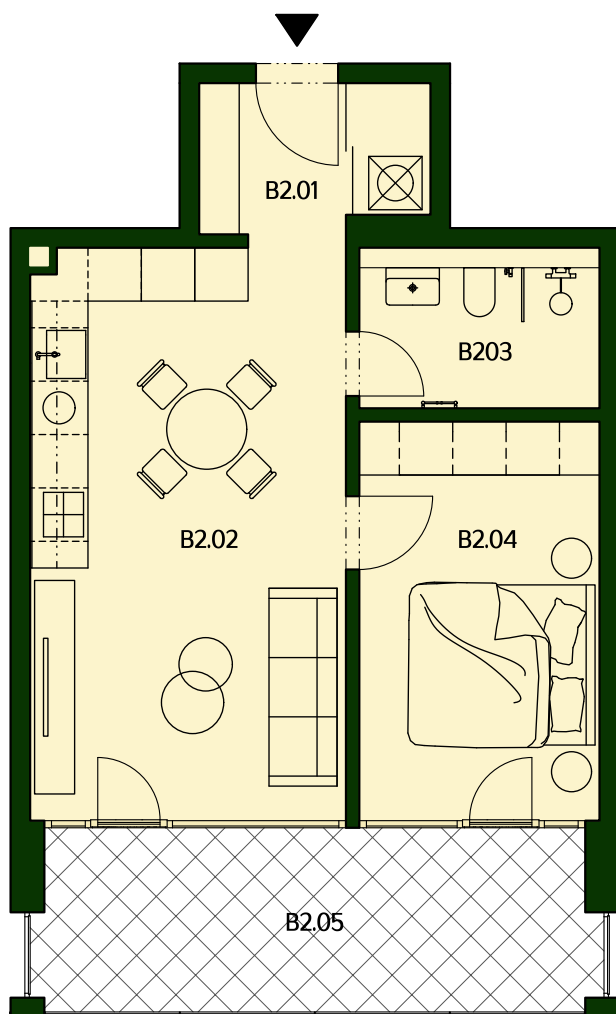

Byt 2.02

STROMOVÁ

ČÍSLO	NÁZOV MIESTNOSTI	m ²
B2.01	Zádverie	4,21
B2.02	Kuchyňa + obývacia izba	22,94
B2.03	Kúpeľňa	4,25
B2.04	Spálňa	12,10
Vnútrotná úžitková plocha		43,50
B2.05	Loggia	12,95
Celková podlahová plocha		56,45

2.
poschodie

2
izby

www.stromova.house

REDING[®]

Kontakt: +421 2 32 600 111
e-mail: reding@reding.sk

Skutočné rozmery a plochy jednotlivých miestností môžu vykazovať odchýlky od prezentácie.
Zakreslenie nábytku je ilustračné a nie je súčasťou dodávky pri odovzdaní bytu. Predajca si vyhradzuje právo na zmeny.